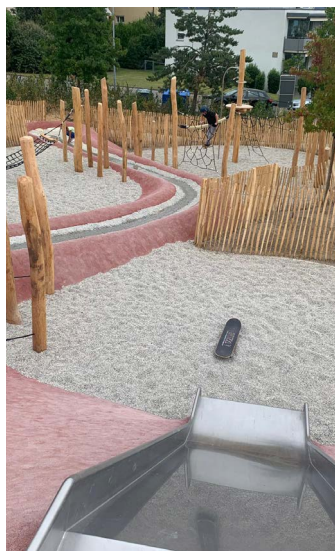

Quatre îlots de jeux adossés à la topographie sur lesquels sont intégrés un toboggan, des prises d'escalade et un jeu d'eau qui. L'îlot situé en haut est destiné aux plus petits (3 à 6 ans) et celui du bas aux plus grands (7 à 11 ans).

Les jeux en bois sélectionnés s'inscriront donc dans le contexte de la lisière et des arbres présents sur le site, ce qui créera un lieu ludique mélangeant l'imaginaire et le réel. Les revêtements de sol seront naturels sur les îlots et synthétique sur la colonne vertébrale.

Quant à la gamme de jeux retenue, elle fera la part belle aux enfants de tous âges selon un concept pédagogique qui a fait ses preuves. Il s'agit de jeux combinés en bois non traité, avec des cordes et des filets qui offrent d'innombrables possibilités tout en laissant place à l'imagination des enfants. De plus, il y aura un toboggan, un hamac et un jeu d'eau. Côté Est de la place de jeux la plantation d'un massif d'arbustes permettra d'intégrer l'aménagement et d'y fonder une clôture pour sécuriser le lieu entre la rue et la place de jeux.