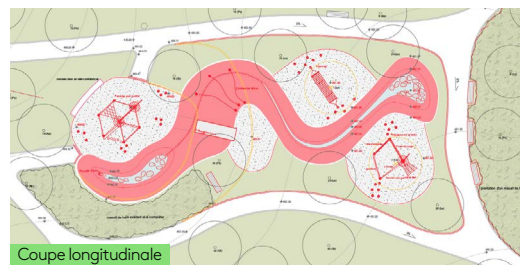

Quatre îlots de jeux adossés à la topographie sur lesquels sont intégrés un toboggan, des prises d'escalade et un jeu d'eau qui. L'îlot situé en haut est destiné aux plus petits (3 à 6 ans) et celui du bas aux plus grands (7 à 11 ans).

Les jeux en bois sélectionnés s'inscriront donc dans le contexte de la lisière et des arbres présents sur le site, ce qui créera un lieu ludique mélangeant l'imaginaire et le réel. Les revêtements de sol seront naturels sur les îlots et synthétique sur la colonne vertébrale.

Quant à la gamme de jeux retenue, elle fera la part belle aux enfants de tous âges selon un concept pédagogique qui a fait ses preuves. Il s'agit de jeux combinés en bois non traité, avec des cordes et des filets qui offrent d'innombrables possibilités tout en laissant place à l'imagination des enfants. De plus, il y aura un toboggan, un hamac et un jeu d'eau. Côté Est de la place de jeux la plantation d'un massif d'arbustes permettra d'intégrer l'aménagement et d'y fonder une clôture pour sécuriser le lieu entre la rue et la place de jeux.