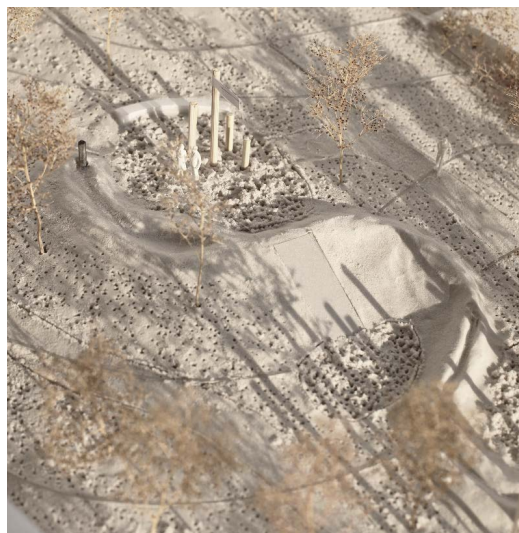

Quatre îlots de jeux adossés à la topographie sur lesquels sont intégrés un toboggan, des prises d'escalade et un jeu d'eau qui. L'îlot situé en haut est destiné aux plus petits (3 à 6 ans) et celui du bas aux plus grands (7 à 11 ans).

Les jeux en bois sélectionnés s'inscriront donc dans le contexte de la lisière et des arbres présents sur le site, ce qui créera un lieu ludique mélangeant l'imaginaire et le réel. Les revêtements de sol seront naturels sur les îlots et synthétique sur la colonne vertébrale.

Quant à la gamme de jeux retenue, elle fera la part belle aux enfants de tous âges selon un concept pédagogique qui a fait ses preuves. Il s'agit de jeux combinés en bois non traité, avec des cordes et des filets qui offrent d'innombrables possibilités tout en laissant place à l'imagination des enfants. De plus, il y aura un toboggan, un hamac et un jeu d'eau. Côté Est de la place de jeux la plantation d'un massif d'arbustes permettra d'intégrer l'aménagement et d'y fonder une clôture pour sécuriser le lieu entre la rue et la place de jeux.